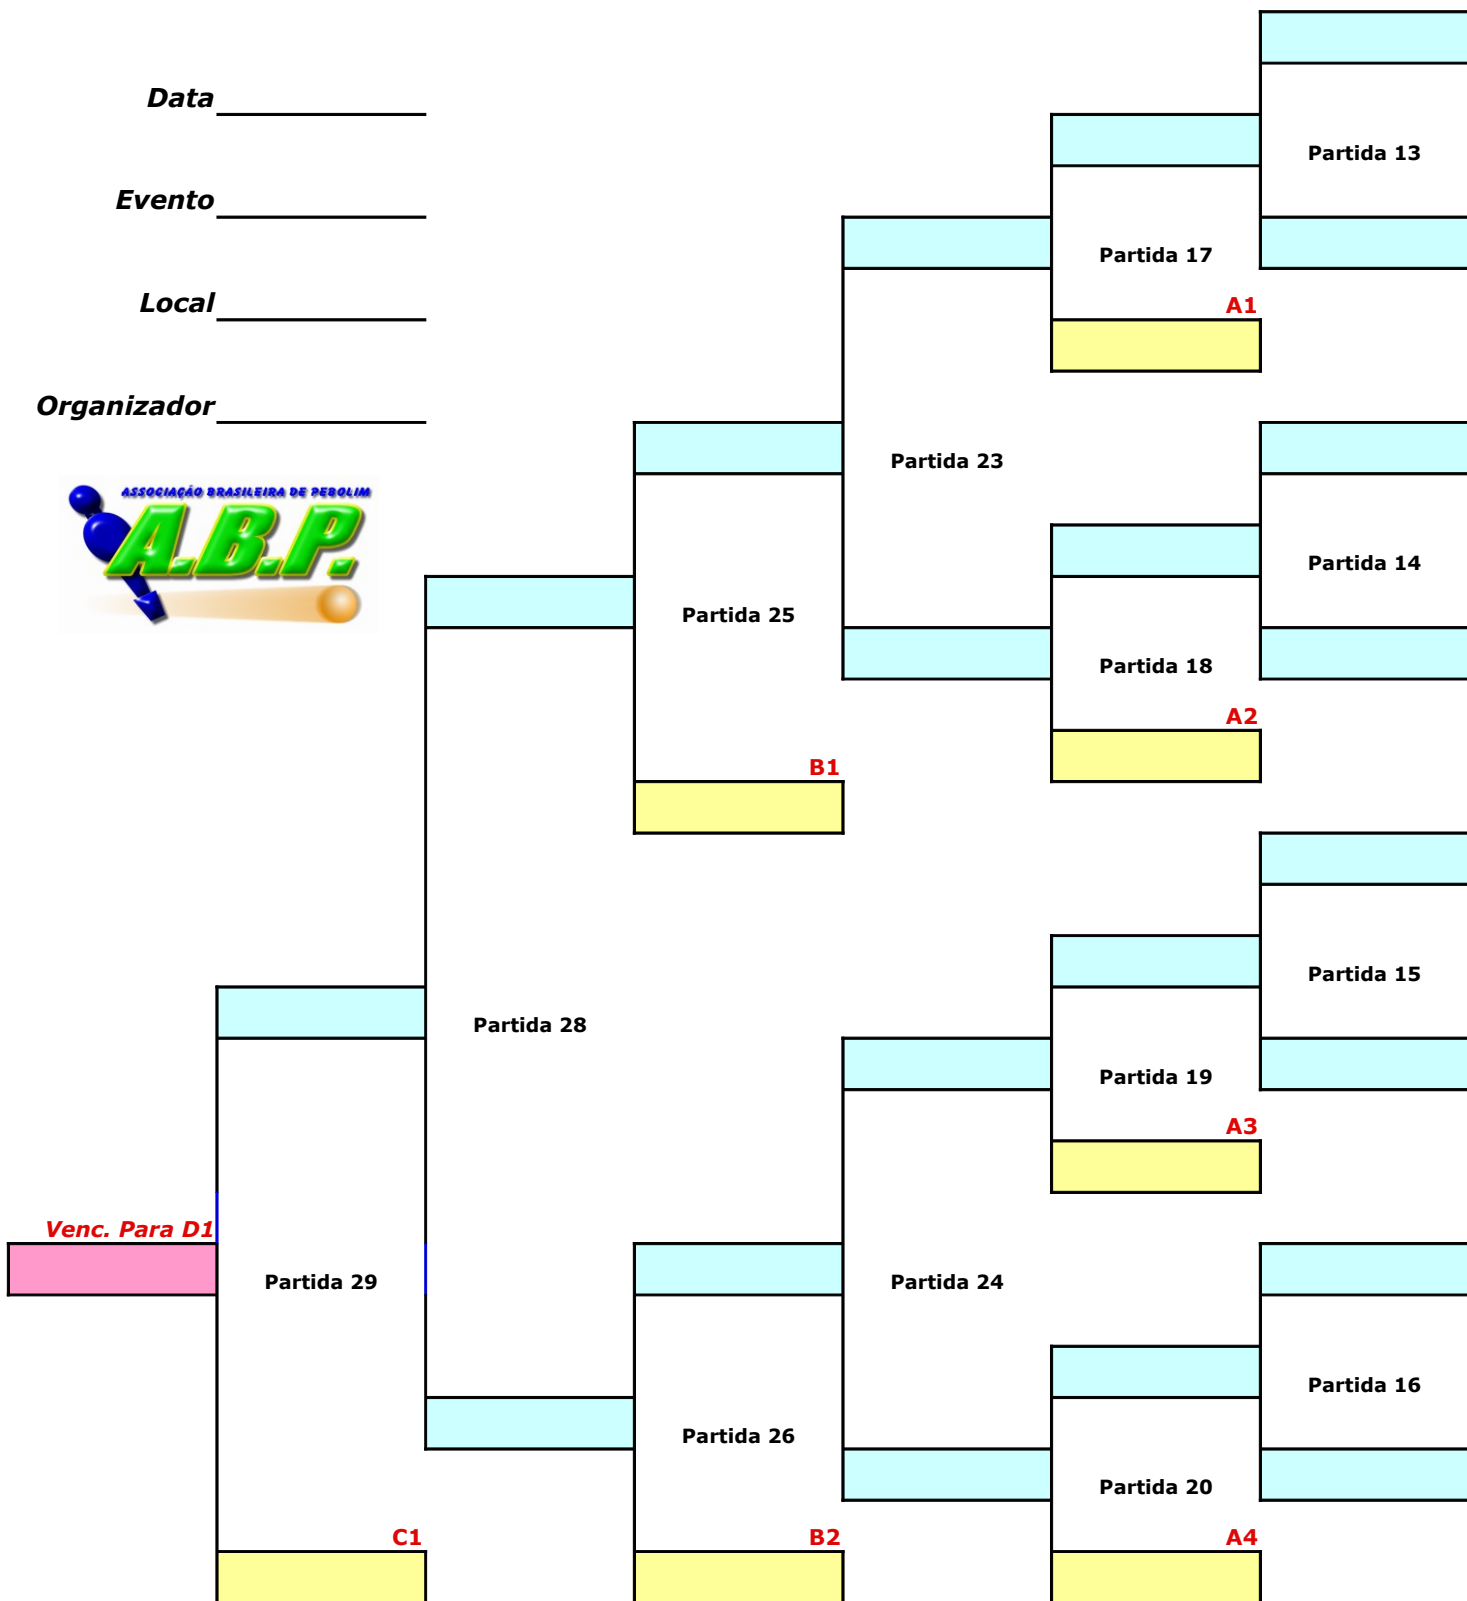

# Tabela de Dupla Eliminação 16 times

**LP = Lado dos perdedores**

LP7                  LP6                  LP5                  LP4                  LP3                  LP2                  LP1

Data \_\_\_\_\_

Evento \_\_\_\_\_

Local \_\_\_\_\_

Organizador \_\_\_\_\_

Nome do Torneio.

**LV = Lado do Vencedores**